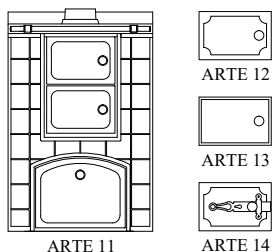

**FP60**

**CUCINE A LEGNA serie "RUSTICA"**

mm 600x600xh860

**SENZA FORNO**

Disponibile con:

- ceramiche di serie mm 100x100
- ceramiche del cliente con verifica fattibilità
- intonaco fratazzato bianco

**DOTAZIONI STANDARD**

- piastra in ghisa mm 335x485 con cerchiata
- sportelli serie Arte e pomoli
- corrimano anteriore
- uscita fumi superiore  $\varnothing$  130 mm
- piano inox da mm 40 ( h totale 860 mm )
- versione a vista con finitura su tre lati, piano senza asole
- cassetto legna con archetto
- presa d'aria dall'esterno  $\varnothing$  80 mm

**A RICHIESTA**

- uscita fumi posteriore o laterale a destra o sinistra  $\varnothing$  130 mm
- cassetto legna rettangolare
- senza cassetto con archetto
- porta fuoco cieca
- versione da incasso con finitura solo anteriore, fianchi inox areati e piano con asole