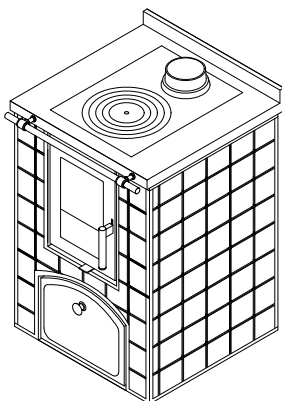

**FP60**

**CUCINE A LEGNA serie "RUSTICA"**

mm 600x600xh860

**SENZA FORNO**

Disponibile con:

- ceramiche di serie mm 100x100
- ceramiche del cliente con verifica fattibilità
- intonaco fratazzato bianco

**DOTAZIONI STANDARD**

- piastra in ghisa mm 335x485 con cerchiata
- sportelli serie Arte e pomoli
- corrimano anteriore
- uscita fumi superiore  $\varnothing$  130 mm
- piano inox da mm 40 ( h totale 860 mm )
- versione a vista con finitura su tre lati, piano senza asole
- cassetto legna con archetto
- presa d'aria dall'esterno  $\varnothing$  80 mm

**A RICHIESTA**

- uscita fumi posteriore o laterale a destra o sinistra  $\varnothing$  130 mm
- cassetto legna rettangolare
- senza cassetto con archetto
- porta fuoco cieca
- versione da incasso con finitura solo anteriore, fianchi inox areati e piano con asole