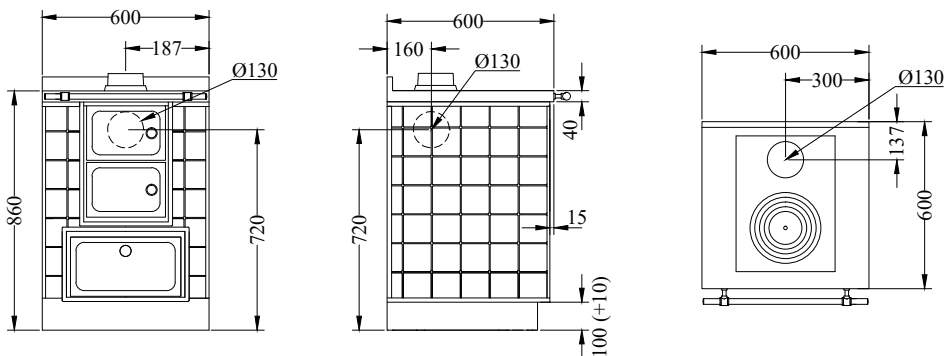

DATI TECNICI

VERSIONE SU ZOCCOLO METALLICO