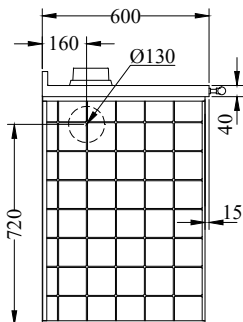

- piastra in ghisa mm 335x485 con cerchiata
- sportelli serie Arte e pomoli
- corrimano anteriore
- uscita fumi superiore  $\varnothing$  130 mm
- piano inox da mm 40 ( h totale 860 mm )
- versione a vista con finitura su tre lati, piano senza asole
- cassetto legna con archetto
- presa d'aria dall'esterno  $\varnothing$  80 mm

**A RICHIESTA**

- uscita fumi posteriore o laterale a destra o sinistra  $\varnothing$  130 mm
- cassetto legna rettangolare
- senza cassetto con archetto
- porta fuoco cieca
- versione da incasso con finitura solo anteriore, fianchi inox areati e piano con asole

**ACCESSORI:**

- corrimano inox o ottone a 2 o 3 lati, disco alto rendimento, copri piastra inox

**DATI TECNICI**

**VERSIONE SU ZOCCOLO METALLICO**

**VERSIONE SENZA ZOCCOLO**

**CASSETTO CON ARCHETTO**

**CASSETTO RETTANGOLARE**